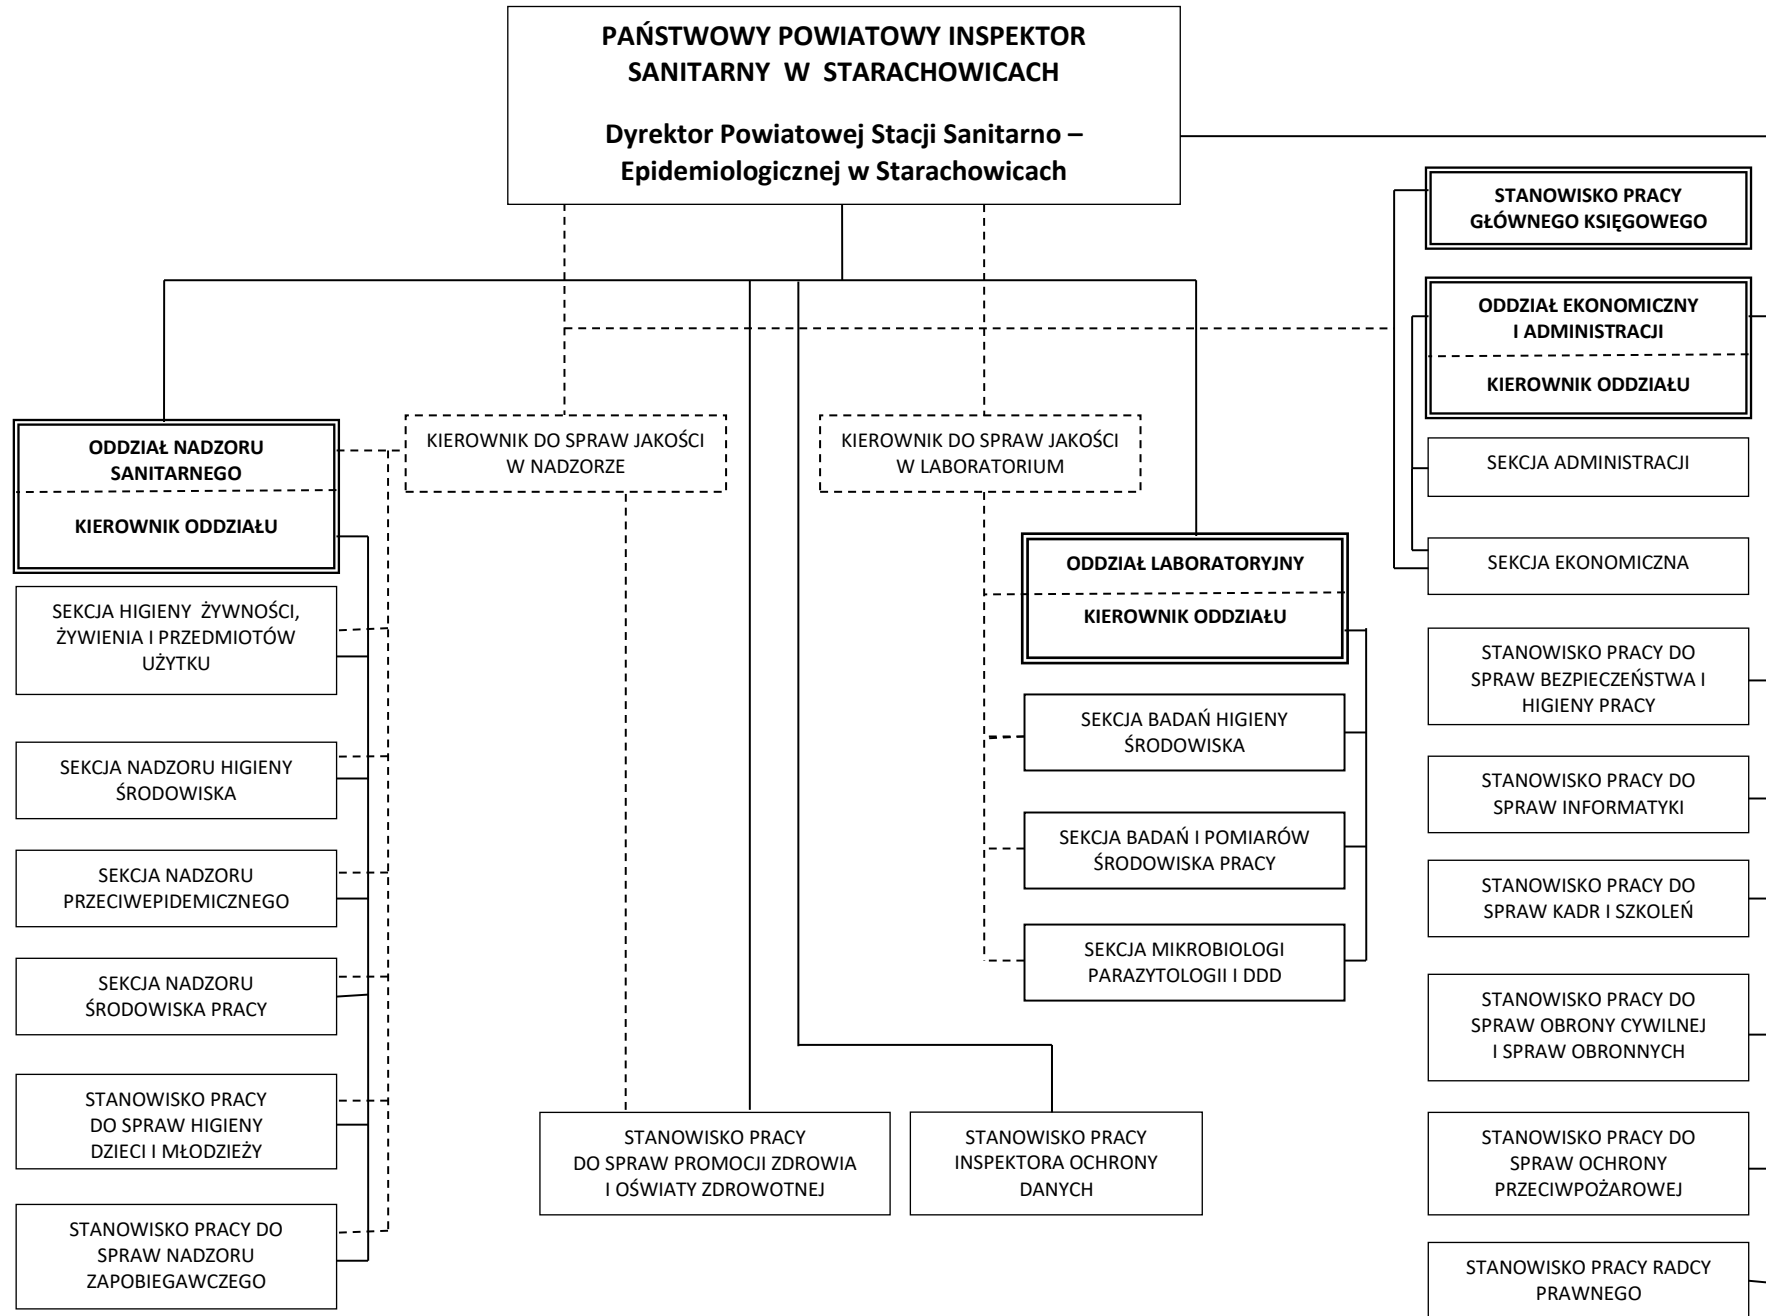

### Schemat organizacyjny Powiatowej Stacji Sanitarno – Epidemiologicznej w Starachowicach

----- Podległość w systemie zarządzania jakością